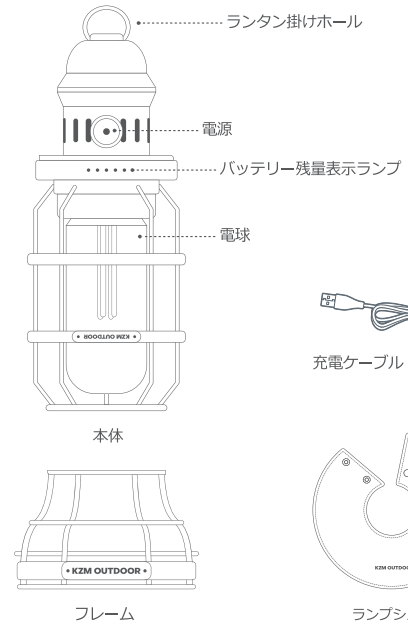

03 各部の名称&構成

04 使用方法

・電源 ON / OFF

・LED 明るさ調節

05 充電方法

バッテリー残量表示ランプ	充電量	動作
●○○○○	~20%	点滅
●●○○○	20~40%	
●●●○○	40~60%	
●●●●○	60~80%	
●●●●●	80%~	点灯
●●●●●	充電完了	

※ 製品充電時にはバッテリー残量表示灯が点滅します。
点滅しないですべてのランプが点灯したら充電完了です。