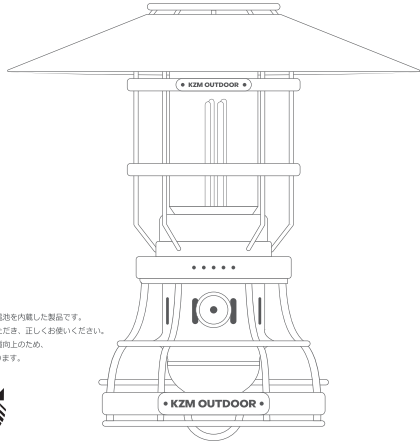

KZM®

GILBERT LANTERN

ギルバートランタン取扱説明書

01 商品情報

- ・商品名：ギルバートランタン
- ・モデル名：K21T3002
- ・重量：500g
- ・サイズ(cm)：ランタン-09X22 / フレーム-08/12X(H)8 / 収納時-015X(H)26
- ・材質：PC・ABS・スチール・シリコン・アルミニウム
- ・内容：本体・フレーム・ランプシェード・充電ケーブル・キャリーバッグ
- ・充電時間：4.5時間
- ・LEDランプ出力：3W
- ・バッテリー：3.7V/4,400mAh
- ・LED色温度：2,700K-3,000K
- ・LED最大電力：200lm / 6時間
- ・LED最低電力：30lm / 70時間

02 注意事項

01. 3歳以下のお子様のご使用はご遠慮ください。
02. 初めて使用されるか、長時間使用しない場合はバッテリーを完全に充電してから保管してください。
03. 製品を落とすと破損する恐れがありますので、高い所や平たんでない場所には置かないでください。
04. 定格電圧を守って充電してください。バッテリーの発熱や回路損傷を引き起こす場合があります。
05. 本製品の充電時に急速充電器は絶対に使用しないでください。
06. 製品を分解したり改造などしないでください。
07. 製品に衝撃を与えたり投げたりしないでください。内部が故障する可能性があります。
08. 高温多湿をさけて保管してください。
09. 火気の近くで使用しないでください。爆発や発火の原因となる可能性があります。
10. 濡れた手で触らないでください。感電の恐れがあります。
11. 直射日光に当たる車内で保管・使用しないでください。爆発や故障の原因となります。
12. カーベットや布団など燃えやすい素材の上で充電しないでください。