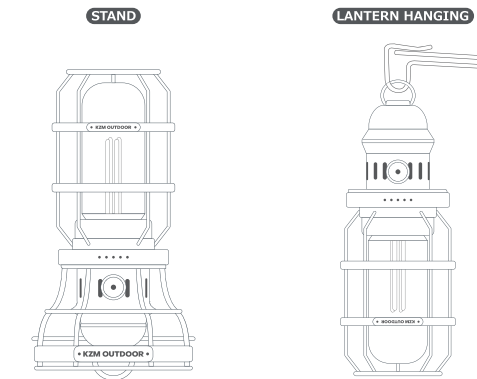

06 多様な設置方法

07 品質保証書

・製品仕様

製品名	ギルバートランタン	モデル名	K21T3002
材質	PC・ABS・スチール シリコン・アルミニウム	サイズ (mm)	ランタン-09X22 フレーム-08/12X(H)8 収納時-015X(H)26
重量	500g	バッテリー	3.7V/4,400mAh
保証期間	ご購入日から6ヶ月	購入日	20 年 月 日
使用用途	灯用	製造国	中国

販売店	店名	
	住所	
	電話番号	

1. 正常な使用で製品に不具合が発生した場合は販売先にお問い合わせください。
2. 正常な使用で発生する故障の場合は、ご購入日から6ヵ月間無償修理いたします。

次の場合は保証期間内でも有償修理となります。

1. 使用上のミスによる故障。(注意事項及び使用方法参照)
2. 不当な改造及び修理による故障及び損傷。
3. 購入後の運搬及び取扱不注意による故障及び損傷。
4. 火災、地震、水害、落雷その他の天災地変による故障及び損傷。
5. 品質保証書の記録事項がないとき。